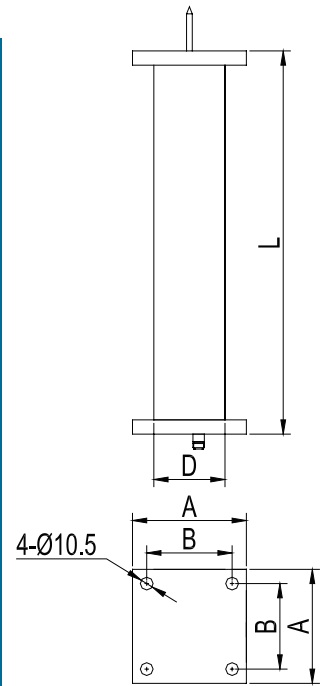

Features:

- High radiation efficiency
- Wide frequency range
- Low VSWR
- More Gain values available
- Power rating 300W (CW)
- Light weight aluminium material
- Well sealed
- Easy for installation
- Direct lightning protection
- Ground wind velocity 25m/s

21

MMDS Transmitting Antenna

Vector Telecom Pty Ltd

Website: www.vectortele.com
Email: sales@vectortele.com

[Specifications]

Model No	Freq Range (GHz)	VSWR (Max)	Gain (dB)	Polarization	Beamwidth (Azimuth)	Beamwidth (Elevation)	Dimensions (D*H) (mm)	Dimensions (A*B) (mm)	Power Handling (W)	Connector
VT2527HOA10	2.5-2.7	1.5	10	Horizontal	360°	6°	130*1000	180*152	300	N-F
VT2527HOA12	2.5-2.7	1.5	12	Horizontal	360°	5°	130*1300	180*152	300	N-F
VT2527HOA16	2.5-2.7	1.5	13	Horizontal	360°	4°	130*1600	180*152	300	N-F
VT2527VOA10	2.5-2.7	1.5	10	Vertical	360°	6°	170*1000	220*180	300	N-F
VT2527VOA12	2.5-2.7	1.5	12	Vertical	360°	5°	170*1300	220*180	300	N-F
VT2527VOA16	2.5-2.7	1.5	13	Vertical	360°	4°	170*1600	220*180	300	N-F
VT2527HCA10	2.5-2.7	1.5	13	Horizontal	180°	6°	130*1000	180*152	300	N-F
VT2527HCA12	2.5-2.7	1.5	15	Horizontal	180°	5°	130*1300	180*152	300	N-F
VT2527HCA16	2.5-2.7	1.5	16	Horizontal	180°	4°	130*1600	180*152	300	N-F
VT2527VCA10	2.5-2.7	1.5	13	Vertical	180°	6°	170*1000	220*180	300	N-F
VT2527VCA12	2.5-2.7	1.5	15	Vertical	180°	5°	170*1300	220*180	300	N-F
VT2527VCA16	2.5-2.7	1.5	16	Vertical	180°	4°	170*1600	220*180	300	N-F